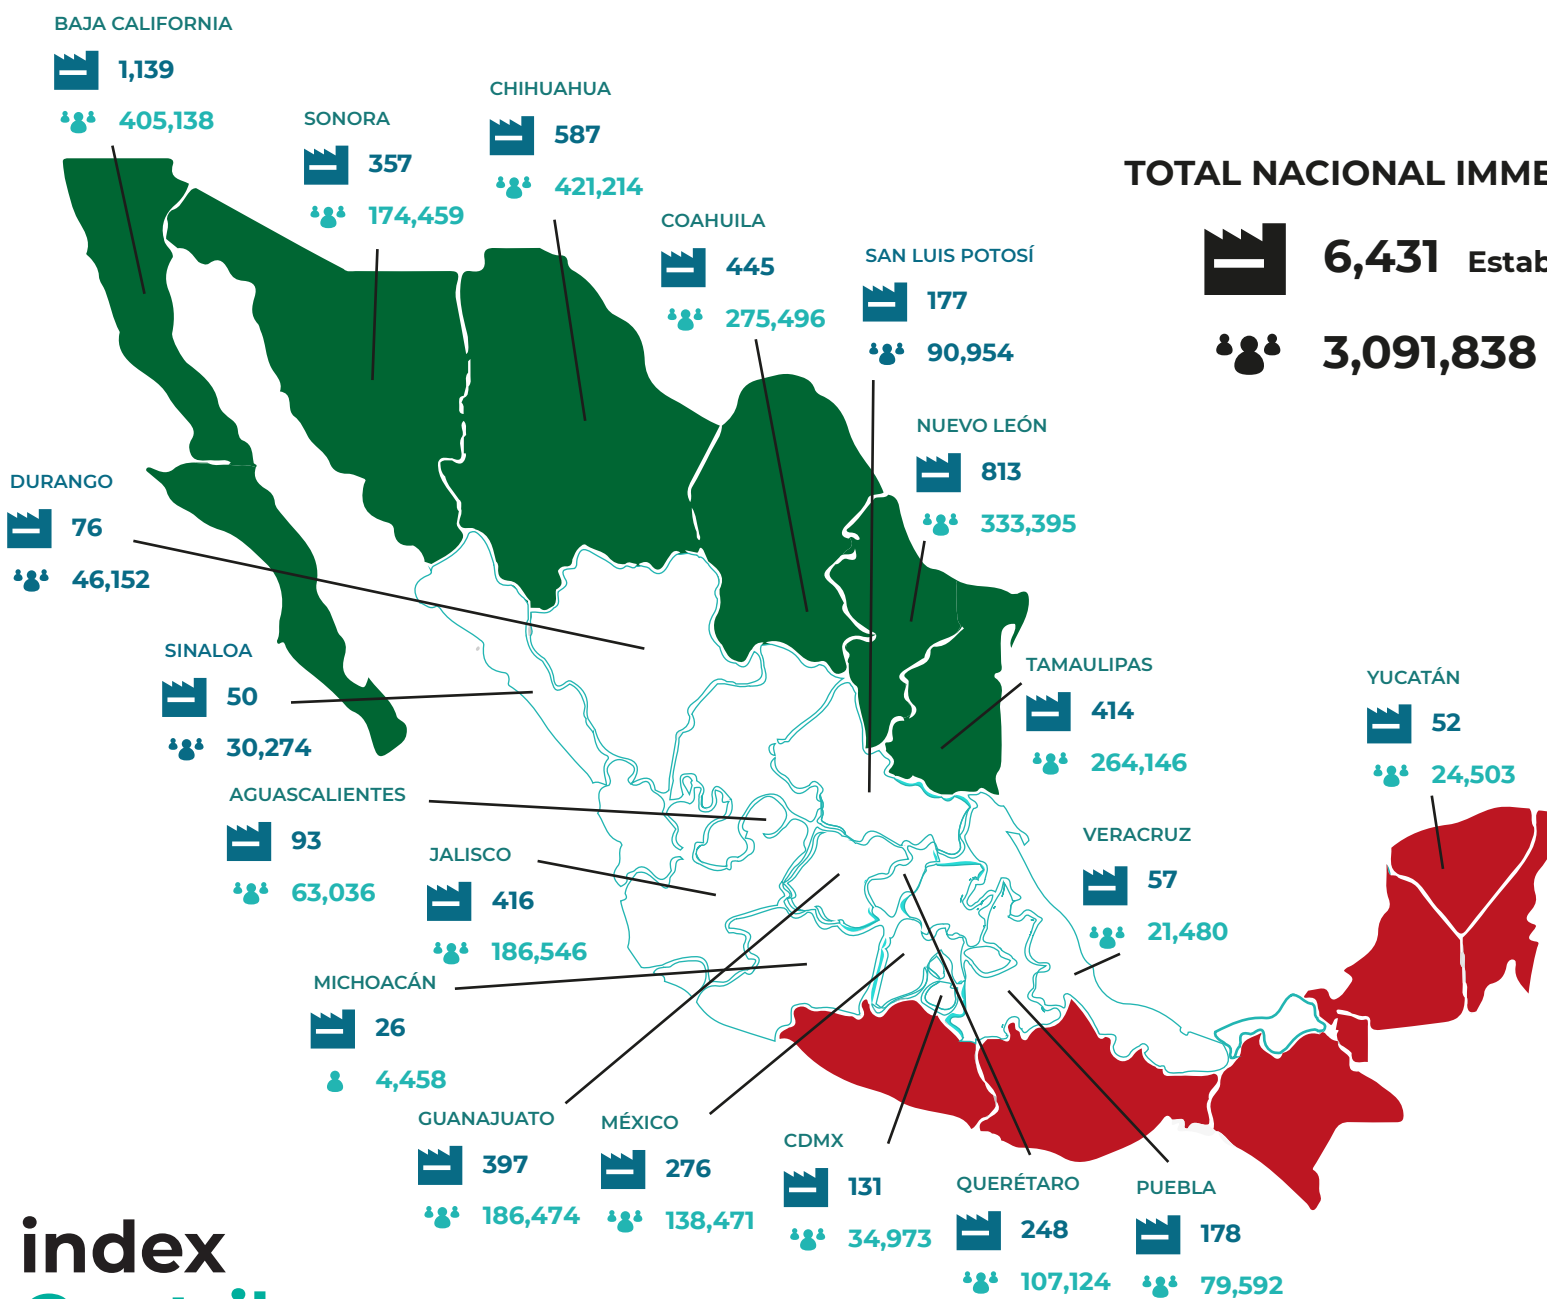

UN DÍA DE MANUFACTURA EN MÉXICO ES UN GRAN DÍA

CONTRIBUCIÓN ECONÓMICA DIARIA IMMEX

*ESTIMACIONES EN MILLONES DE DOLARES

REMUNERACIONES AL EMPLEO
\$115 *MDD

PAGO A PROVEEDORES NACIONALES
\$293 *MDD

PAGOS POR SERVICIOS LOCALES
\$131 *MDD

EXPORTACIÓN
\$1,119 *MDD

FUERZA IMMEX MÉXICO

TOTAL NACIONAL IMMEX DICIEMBRE 2021

6,431 Establecimientos IMMEX
3,091,838 Empleos totales IMMEX
Diciembre de 2021

index Contribuye a México

- Somos la única organización empresarial mexicana que logró la vacunación binacional y regional colectiva que protegió a su capital humano de las empresas representadas
- Somos el motor productivo nacional ante el mundo y el T-MEC con el 60% de las exportaciones mexicanas
- Empleamos con inclusión a toda la comunidad mexicana, lo mismo que a migrantes en desamparo
- Promovemos acciones para el combate a la ilegalidad con esquemas de empresas certificadas
- Fomentamos el cumplimiento legal y fiscal de las empresas IMMEX
- Desarrollamos empresas exportadoras confiables

EN PROMEDIO POR ARRIBA DE 2.5 VECES EL SALARIO MÍNIMO

3 millones 91 mil 838

EMPLEOS GENERADOS EN PLENA PANDEMIA DURANTE EL AÑO 2021

63 mil 7 empleos